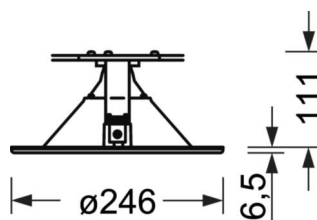

DEEP-LINK

<https://www.regiolum.de/ru/article/36510026610>

Ссылка	LED 3000lm 830
ηLB	100 %
Φ ↓/↑	100 % / 0 %
UGR поп./вдоль дисплей	18.6 / 18.6
	65° < 1000cd/m ²

Механика

цвет корпуса	белый стандартный для электротехники RAL 9016
размеры (LxWxH/DxH)	246mm x 117mm
Глубина	110.5mm
Потолочная система	потолки с вырезами [AD], подвесные панельные потолки [PD], модуль 100/200
вырез в потолке (ДxШ/диам.)	229mm
глубина встройки	165mm [AD]
вес (нетто)	1.26kg
Вид монтажа	настенная установка отдельных светильников

размеры

H	117 mm	Высота
D	246 mm	Диаметр
T	110.5 mm	Глубина
DA	229 mm	Сечение, диаметр
DS min	10 mm	Минимальная толщина потолка
DS max	25 mm	Максимальная толщина потолка
E(AD)	165 mm	Минимальное расстояние от потолка (потолки с вырезом)
KL	137 mm	Длина головки светильника или коробки балласта
KB	67 mm	Ширина головки светильника или коробки балласта
KH	30 mm	Высота головки светильника или коробки балласта