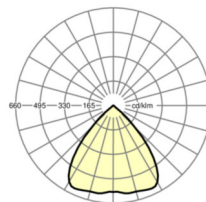

параметры

номер заказа	36510026610
код EAN	4020863476268
номер таможенного тарифа	94051190
Знак прохождения контроля	IP 40/20, класс защиты II, для рабочих мест за дисплеем 65°<1000, F, HACCP DIN10500/Food/IFS-пригодность для применения/BRC, Indoor, CE
Степень ударопрочности IK	IK02
Температура окружающая	ta 25°C
Особые свойства	Готовность к IoT «Ready for IoT»
Гарантийный срок	5 лет

электротехника

Балласт	Электронный драйвер DALI2 (1 штука)
Мощность системы	27W
сетевое напряжение	230V/50Hz
автоматический предохранитель (пусковой ток)	33 штук/B10, 55 штук/B16, 57 штук/C10, 92 штук/C16
класс энергосбережения/Источник света	D

Оптика

Оснастка	LED, цветопередача/оттенок света CRI ≥ 80 / 3000K
Допуск для координаты цветности (MacAdam)	3SDCM
Номинальный световой поток	3041lm
Срок службы LED	80000h L80/B10 (Тq 25°C/Покрывать теплоизоляцией нельзя!), 50000h L90/B50 (Тq 25°C/Покрывать теплоизоляцией нельзя!)
светоотдача светильников	112lm/W
Угол излучения	85°
UGR поп./вдоль	18.6 / 18.6

DEEP-LINK

<https://www.regiolum.de/ru/article/36510026610>